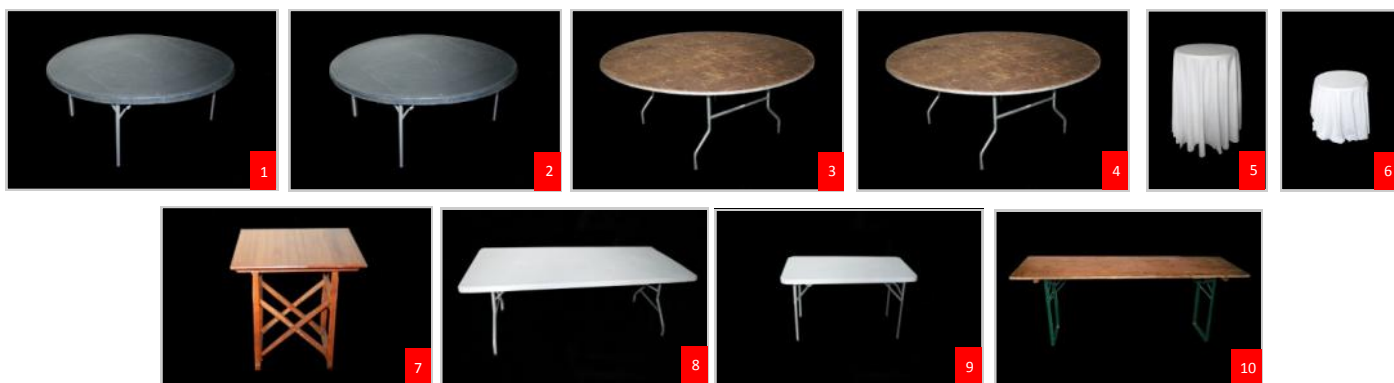

Página 10-11

MAQUINARIA

Página 12

PACKS

Página 13

Mesas

Art.	Artículo	Alquiler	Rotura/ Pérdida	Referencia
1	Mesa redonda polietileno 1,50 m	5,50 €	100,00 €	ME001
2	Mesa redonda polietileno 1,82 m	8,50 €	130,00 €	ME002
3	Mesa redonda madera 1,50 m	5,50 €	100,00 €	ME003
4	Mesa redonda madera 1,82 m	8,50 €	130,00 €	ME004
5	Mesa bistró alta 1,10 m altura, 70 Ø	8,00 €	60,00 €	ME005
6	Mesa bistró baja	7,00 €	60,00 €	ME006